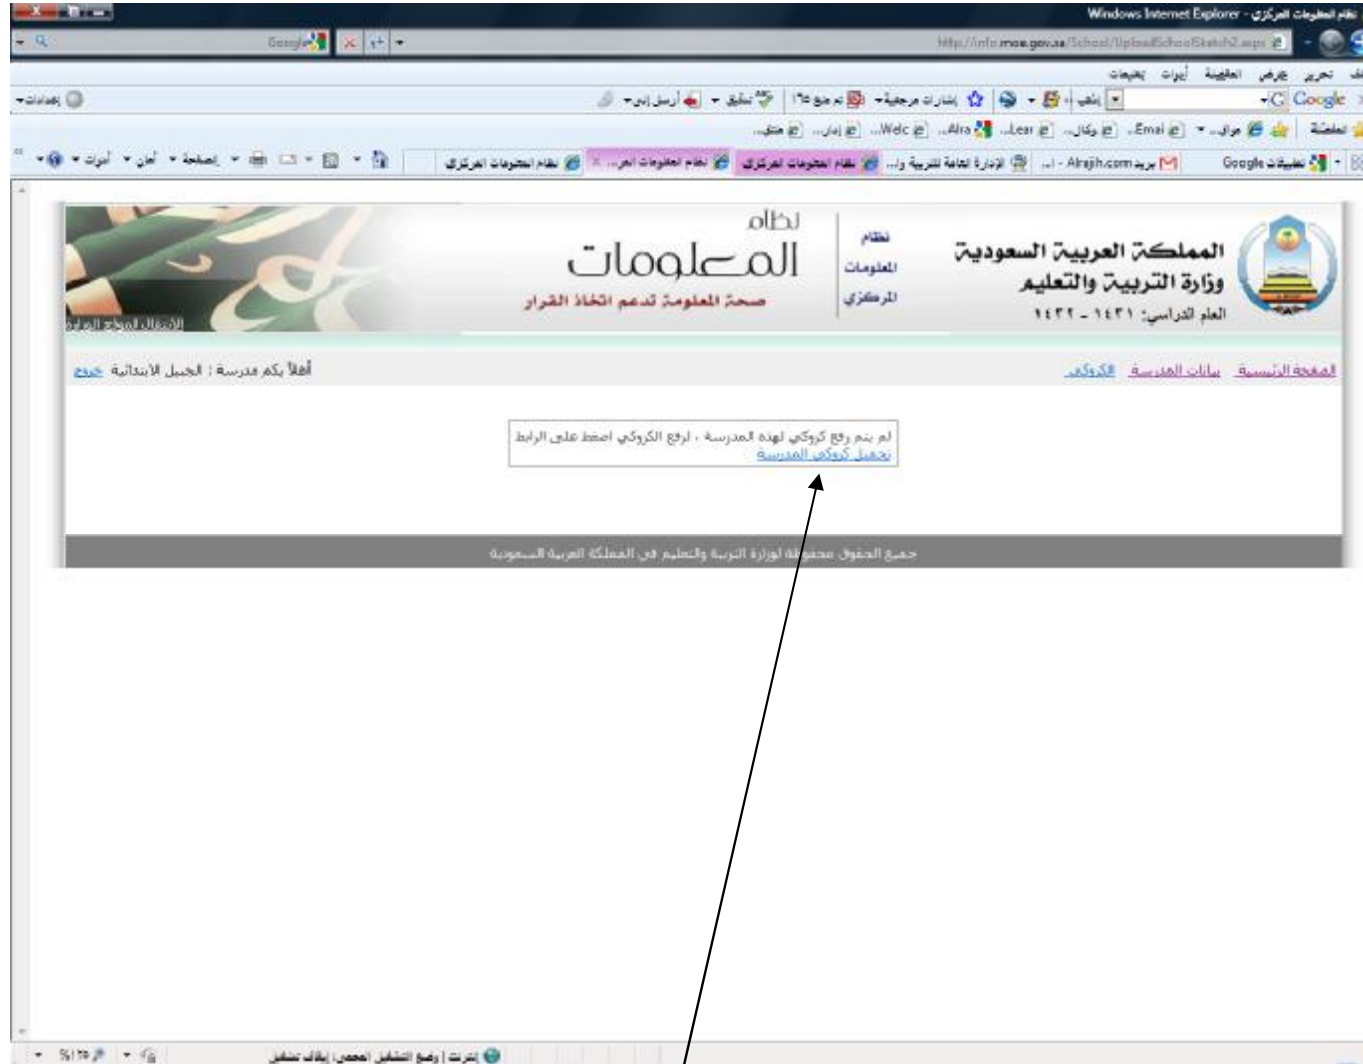

المدارس التي تريد رفع المساقط الأفقية لمبانيها المدرسية ، يمكنها ذلك من خلال الوصول لصفحة موقع نظام المعلومات المركزي عن طريق الرابط :

<http://info.moe.gov.sa>

انقر تسجيل الدخول

قم بكتابة إسم المستخدم وكلمة المرور ثم انقر على زر تسجيل الدخول .

The screenshot shows a web browser window displaying the official website of the Ministry of Education and Higher Education in Saudi Arabia. The page is in Arabic and features the following elements:

- Header:** The Ministry's name "المملكة العربية السعودية وزارة التربية والتعليم" and the academic year "العام الدراسي: ١٤٣١ - ١٤٣٢".
- Navigation:** Links for "الصفحة الرئيسية" (Home), "معلومات النظام" (System Information), and "معلومات المستخدمين" (User Information).
- Main Content:** A section titled "نظام المعلومات المركزي" (Central Information System) with sub-links for "النوابة التجريبية للمدرسة" (Experimental School Administration), "عرض بيانات المدرسة" (View School Data), and "تحميل الكروكي والمساقط الأفقية" (Download Croquis and Horizontal Projections).
- Text:** A paragraph explaining that the system is for administrative management and that users should click on the link to access the central system information.
- Footer:** Copyright notice for the Ministry of Education and Higher Education in Saudi Arabia.

انقر على رابط تحميل الكروكي والمساقط الأفقية .

انقر على تحميل كروكي المدرسة

انقر على استعراض كي تستعرض محتوى حاسوبك وتقوم بتحديد الملف المطلوب .

والآن اختر الملف المطلوب ثم انقر على زر فتح .

والآن انقر على زر رفع الملف .