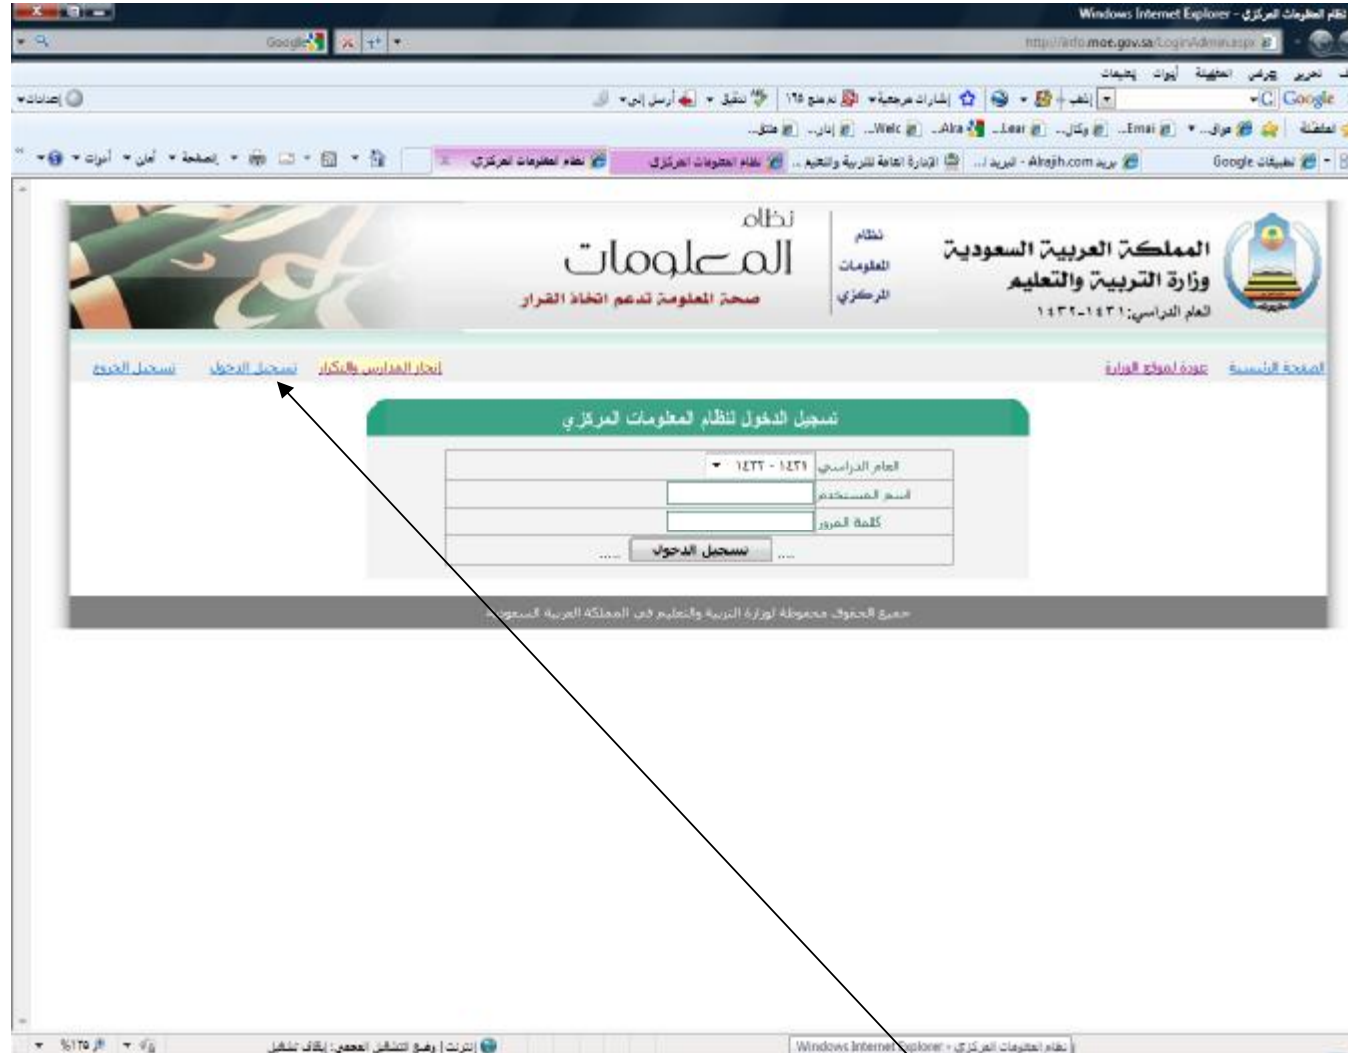

المدارس التي تريد رفع المساقط الأفقية لمبانيها المدرسية ، يمكنها ذلك من خلال الوصول لصفحة موقع نظام المعلومات المركزي عن طريق الرابط :

<http://info.moe.gov.sa>

انقر تسجيل الدخول

قم بكتابة إسم المستخدم وكلمة المرور ثم انقر على زر تسجيل الدخول .

The screenshot shows a web browser window displaying the official website of the Ministry of Education and Higher Education in Saudi Arabia. The page is in Arabic and features the following elements:

- Header:** The Ministry's name "المملكة العربية السعودية وزارة التربية والتعليم" and the academic year "العام الدراسي: ١٤٣١ - ١٤٣٢".
- Navigation:** Links for "الصفحة الرئيسية" (Home), "معلومات النظام" (System Information), and "معلومات المستخدمين" (User Information).
- Main Content:** A section titled "نظام المعلومات المركزي" (Central Information System) with sub-links for "النوابة التجريبية للمدرسة" (Experimental School Administration), "عرض بيانات المدرسة" (View School Data), and "تحميل الكروكي والمساقط الأفقية" (Download Croquis and Horizontal Projections).
- Text:** A paragraph explaining that the system is for administrative management and that users should click on the link to access the central system information.
- Footer:** Copyright notice for the Ministry of Education and Higher Education in Saudi Arabia.

انقر على رابط تحميل الكروكي والمساقط الأفقية .

انقر على تحميل كروكي المدرسة

انقر على استعراض كي تستعرض محتوى حاسوبك وتقوم بتحديد الملف المطلوب .

والآن اختر الملف المطلوب ثم انقر على زر فتح .

والآن انقر على زر رفع الملف .